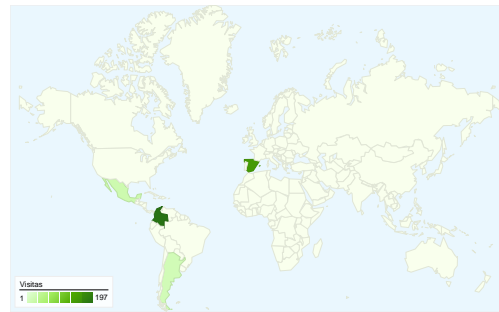

Uso del sitio

427 Visitas

50,12% Porcentaje de rebote

1.494 Páginas vistas

00:05:50 Promedio de tiempo en el sitio

3,50 Páginas/visita

62,76% Porcentaje de visitas nuevas

Información de visitas

Gráfico de visitas por ubicación

Visión general de las fuentes de tráfico

- Motores de búsqueda
327,00 (76,58%)
- Sitios web de referencia
71,00 (16,63%)
- Tráfico directo
29,00 (6,79%)

Visión general del contenido

En comparación con: Sitio

427 visitas de 16 países/territorios

Uso del sitio

País/territorio	Visitas	Páginas/visita	Promedio de tiempo en el sitio	Porcentaje de visitas nuevas	Porcentaje de rebote
Colombia	197	4,02	00:09:30	41,12%	37,06%
Spain	151	3,11	00:02:04	84,11%	60,93%
Mexico	23	1,43	00:01:43	82,61%	82,61%
Argentina	18	4,17	00:03:50	94,44%	38,89%
(not set)	8	1,50	00:00:41	25,00%	75,00%
Cuba	7	5,71	00:13:24	28,57%	14,29%
United States	6	1,50	00:02:04	66,67%	83,33%
Venezuela	5	6,40	00:10:40	100,00%	80,00%
Peru	3	4,33	00:07:59	100,00%	33,33%
Uruguay	2	1,00	00:00:00	50,00%	100,00%

1 - 10 de 16

Visión general del contenido

En comparación con: Sitio

Las páginas de este sitio se han visitado un total de 1.494 veces.

 1.494 Páginas vistas

 1.142 Visitas únicas

 50,12% Porcentaje de rebote