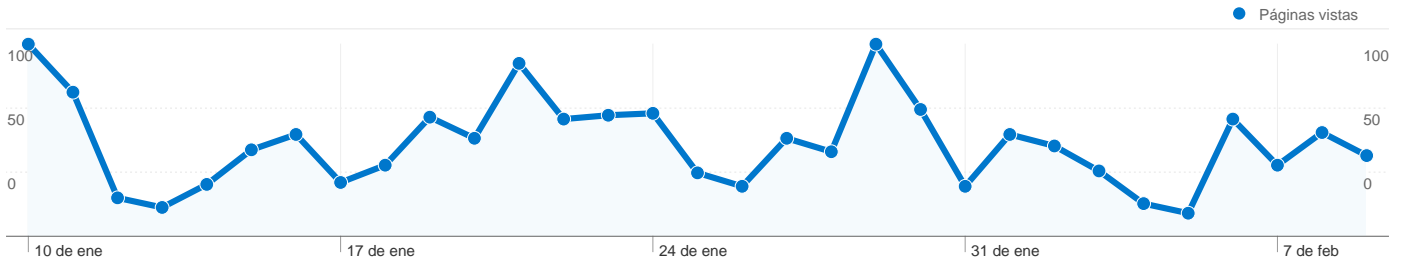

Palabras clave	Visitas	Porcentaje de visitas
aviario zoo_jmm	46	14,07%
aves ornamentales canarios	12	3,67%
aviario zoo _jmm	7	2,14%
canarios melanicos y sus	7	2,14%
criadero de aves	6	1,83%

Gráfico de visitas por ubicación

En comparación con: Sitio

427 visitas de 16 países/territorios

Uso del sitio

País/territorio	Visitas	Páginas/visita	Promedio de tiempo en el sitio	Porcentaje de visitas nuevas	Porcentaje de rebote
Colombia	197	4,02	00:09:30	41,12%	37,06%
Spain	151	3,11	00:02:04	84,11%	60,93%
Mexico	23	1,43	00:01:43	82,61%	82,61%
Argentina	18	4,17	00:03:50	94,44%	38,89%
(not set)	8	1,50	00:00:41	25,00%	75,00%
Cuba	7	5,71	00:13:24	28,57%	14,29%
United States	6	1,50	00:02:04	66,67%	83,33%
Venezuela	5	6,40	00:10:40	100,00%	80,00%
Peru	3	4,33	00:07:59	100,00%	33,33%
Uruguay	2	1,00	00:00:00	50,00%	100,00%

1 - 10 de 16

Visión general del contenido

En comparación con: Sitio

Las páginas de este sitio se han visitado un total de 1.494 veces.

 1.494 Páginas vistas

 1.142 Visitas únicas

 50,12% Porcentaje de rebote