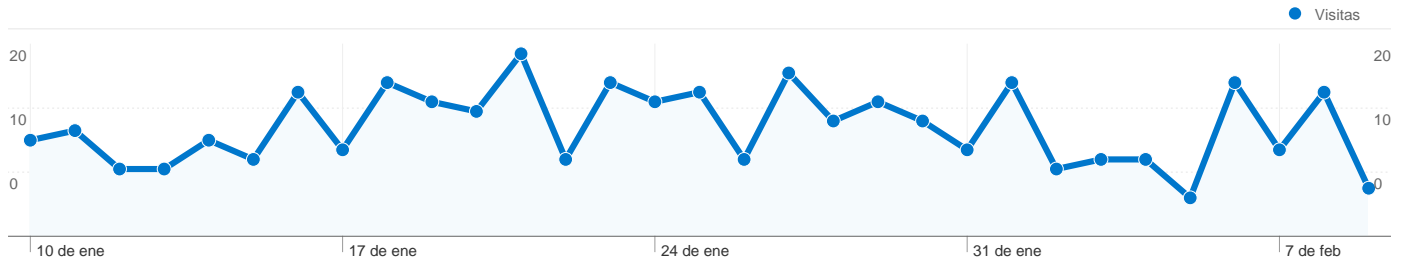

Uso del sitio

427 Visitas

50,12% Porcentaje de rebote

1.494 Páginas vistas

00:05:50 Promedio de tiempo en el sitio

3,50 Páginas/visita

62,76% Porcentaje de visitas nuevas

Información de visitas

Gráfico de visitas por ubicación

Visión general de las fuentes de tráfico

- Motores de búsqueda
327,00 (76,58%)
- Sitios web de referencia
71,00 (16,63%)
- Tráfico directo
29,00 (6,79%)

Visión general del contenido

Páginas	Páginas vistas	Porcentaje de páginas vistas
/	257	17,20%
/mi-aviario/	126	8,43%
/album-fotografico/	104	6,96%
/articulos/preparacion-de-	99	6,63%
/videos/	64	4,28%

292 usuarios han visitado este sitio.

427 Visitas

292 Visitantes únicos absolutos

1.494 Páginas vistas

3,50 Promedio de páginas vistas

00:05:50 Tiempo en el sitio

50,12% Porcentaje de rebote

62,76% Nuevas visitas

Perfil técnico