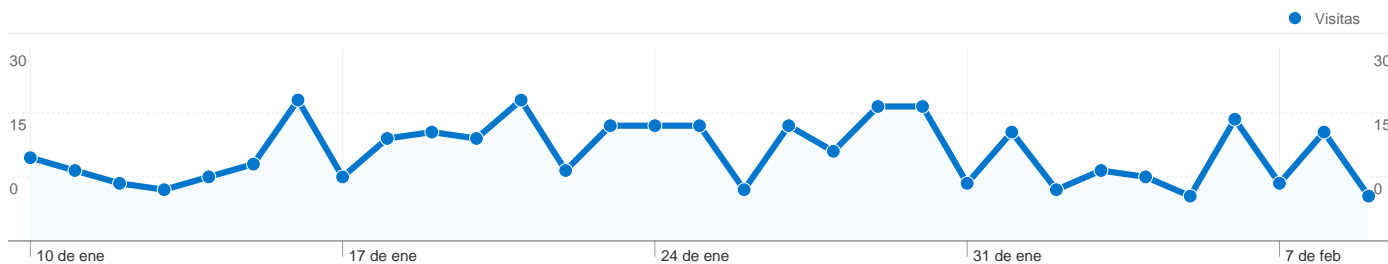

Visión general de las fuentes de tráfico

10/01/2011 - 09/02/2011

En comparación con: Sitio

Todas las fuentes de tráfico han enviado un total de 427 visitas.

- **6,79%** Tráfico directo
- **16,63%** Sitios web de referencia
- **76,58%** Motores de búsqueda

- **Motores de búsqueda**
  327,00 (76,58%)
- **Sitios web de referencia**
  71,00 (16,63%)
- **Tráfico directo**
  29,00 (6,79%)

Fuentes de tráfico principales

Fuentes	Visitas	Porcentaje de visitas
google (organic)	301	70,49%
(direct) ((none))	29	6,79%
bing (organic)	14	3,28%
facebook.com (referral)	14	3,28%
www17.jimdo.com (referral)	13	3,04%

Palabras clave	Visitas	Porcentaje de visitas
aviario zoo_jmm	46	14,07%
aves ornamentales canarios	12	3,67%
aviario zoo _jmm	7	2,14%
canarios melanicos y sus	7	2,14%
criadero de aves	6	1,83%