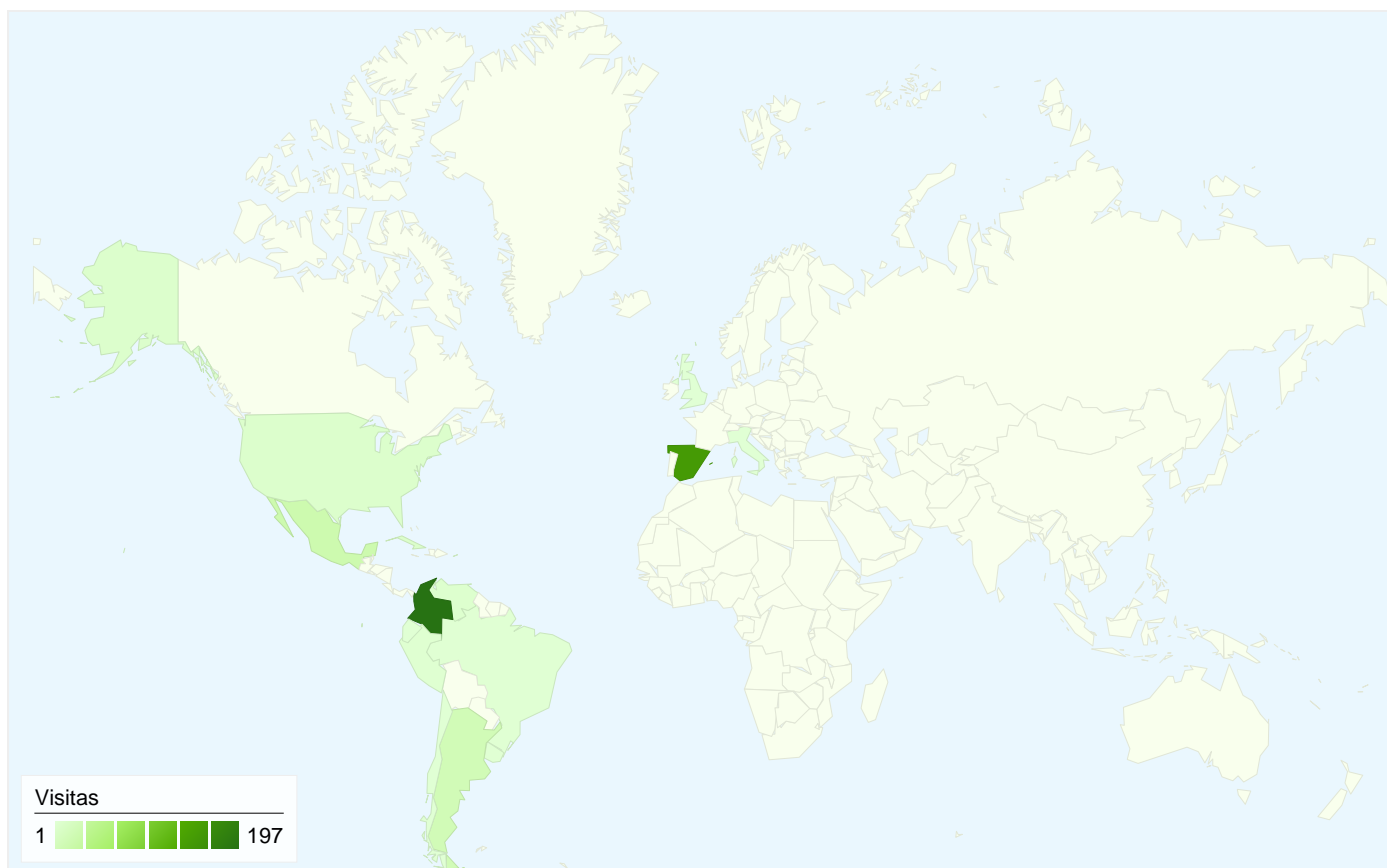

Visión general de las fuentes de tráfico

10/01/2011 - 09/02/2011

En comparación con: Sitio

Todas las fuentes de tráfico han enviado un total de 427 visitas.

-  **6,79%** Tráfico directo
-  **16,63%** Sitios web de referencia
-  **76,58%** Motores de búsqueda

- **Motores de búsqueda**
327,00 (76,58%)
- **Sitios web de referencia**
71,00 (16,63%)
- **Tráfico directo**
29,00 (6,79%)

Fuentes de tráfico principales

Fuentes	Visitas	Porcentaje de visitas
google (organic)	301	70,49%
(direct) ((none))	29	6,79%
bing (organic)	14	3,28%
facebook.com (referral)	14	3,28%
www17.jimdo.com (referral)	13	3,04%

Palabras clave	Visitas	Porcentaje de visitas
aviario zoo_jmm	46	14,07%
aves ornamentales canarios	12	3,67%
aviario zoo _jmm	7	2,14%
canarios melanicos y sus	7	2,14%
criadero de aves	6	1,83%

Gráfico de visitas por ubicación

En comparación con: Sitio

427 visitas de 16 países/territorios

Uso del sitio

País/territorio	Visitas	Páginas/visita	Promedio de tiempo en el sitio	Porcentaje de visitas nuevas	Porcentaje de rebote
Colombia	197	4,02	00:09:30	41,12%	37,06%
Spain	151	3,11	00:02:04	84,11%	60,93%
Mexico	23	1,43	00:01:43	82,61%	82,61%
Argentina	18	4,17	00:03:50	94,44%	38,89%
(not set)	8	1,50	00:00:41	25,00%	75,00%
Cuba	7	5,71	00:13:24	28,57%	14,29%
United States	6	1,50	00:02:04	66,67%	83,33%
Venezuela	5	6,40	00:10:40	100,00%	80,00%
Peru	3	4,33	00:07:59	100,00%	33,33%
Uruguay	2	1,00	00:00:00	50,00%	100,00%