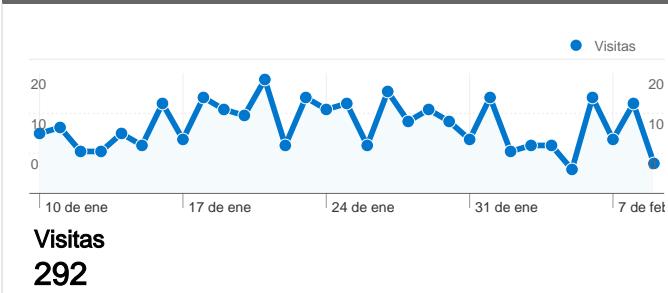

Uso del sitio

427 Visitas

50,12% Porcentaje de rebote

1.494 Páginas vistas

00:05:50 Promedio de tiempo en el sitio

3,50 Páginas/visita

62,76% Porcentaje de visitas nuevas

Información de visitas

Gráfico de visitas por ubicación

Visión general de las fuentes de tráfico

- Motores de búsqueda
327,00 (76,58%)
- Sitios web de referencia
71,00 (16,63%)
- Tráfico directo
29,00 (6,79%)

Visión general del contenido

En comparación con: Sitio

427 visitas de 16 países/territorios

Uso del sitio

País/territorio	Visitas	Páginas/visita	Promedio de tiempo en el sitio	Porcentaje de visitas nuevas	Porcentaje de rebote
Colombia	197	4,02	00:09:30	41,12%	37,06%
Spain	151	3,11	00:02:04	84,11%	60,93%
Mexico	23	1,43	00:01:43	82,61%	82,61%
Argentina	18	4,17	00:03:50	94,44%	38,89%
(not set)	8	1,50	00:00:41	25,00%	75,00%
Cuba	7	5,71	00:13:24	28,57%	14,29%
United States	6	1,50	00:02:04	66,67%	83,33%
Venezuela	5	6,40	00:10:40	100,00%	80,00%
Peru	3	4,33	00:07:59	100,00%	33,33%
Uruguay	2	1,00	00:00:00	50,00%	100,00%

1 - 10 de 16

Visión general del contenido

En comparación con: Sitio

Las páginas de este sitio se han visitado un total de 1.494 veces.

 1.494 Páginas vistas

 1.142 Visitas únicas

 50,12% Porcentaje de rebote