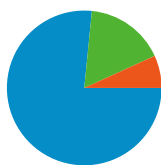

Uso del sitio

427 Visitas

50,12% Porcentaje de rebote

1.494 Páginas vistas

00:05:50 Promedio de tiempo en el sitio

3,50 Páginas/visita

62,76% Porcentaje de visitas nuevas

Información de visitas

Gráfico de visitas por ubicación

Visión general de las fuentes de tráfico

- Motores de búsqueda
327,00 (76,58%)
- Sitios web de referencia
71,00 (16,63%)
- Tráfico directo
29,00 (6,79%)

Visión general del contenido

Páginas	Páginas vistas	Porcentaje de páginas vistas
/	257	17,20%
/mi-aviario/	126	8,43%
/album-fotografico/	104	6,96%
/articulos/preparacion-de-	99	6,63%
/videos/	64	4,28%

292 usuarios han visitado este sitio.

1 - 10 de 16

Visión general del contenido

En comparación con: Sitio

Las páginas de este sitio se han visitado un total de 1.494 veces.

 1.494 Páginas vistas

 1.142 Visitas únicas

 50,12% Porcentaje de rebote